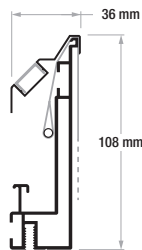

- > Kit with ceiling brackets

PSS Formats

1:1	1.33:1	1.60:1	1.78:1	2.35:1	2.37:1	2.40:1
	4:3	16:10	16:9	21:9		

Prestige

Aspect Ratio	Viewing Width	Viewing Height	Diagonal Inches	Overall Width	Overall Height	Packaging Dimensions	Net Weight	Gross Weight
	C	D	N	A	B	mm	kg	kg
1,33 (4:3)	2000	1504	99	2020	1524	2220x150x180	18,1	22,1
	2500	1880	123	2520	1900	2720x150x180	23,1	27,1
	3000	2256	148	3020	2276	3220x150x180	28,8	32,8
	3500	2632	172	3520	2652	3720x150x180	35,3	39,3
	4000	3008	197	4020	3028	4220x150x180	42,6	46,6
1,60 (16:10)	2000	1250	93	2020	1270	2220x150x180	16,6	20,6
	2500	1563	116	2520	1583	2720x150x180	20,9	24,9
	3000	1875	139	3020	1895	3220x150x180	25,8	29,8
	3500	2188	162	3520	2208	3720x150x180	31,3	35,3
	4000	2500	186	4020	2520	4220x150x180	37,5	41,5
1,78 (16:9)	2000	1124	90	2020	1144	2220x150x180	15,9	19,9
	2500	1404	113	2520	1424	2720x150x180	19,8	23,8
	3000	1685	135	3020	1705	3220x150x180	24,3	28,3
	3500	1966	158	3520	1986	3720x150x180	29,4	33,4
	4000	2247	181	4020	2267	4220x150x180	35,0	39,0
2,35 (21:9)	2000	851	86	2020	871	2220x150x180	14,3	18,3
	2500	1064	107	2520	1084	2720x150x180	17,5	21,5
	3000	1277	128	3020	1297	3220x150x180	21,1	25,1
	3500	1489	150	3520	1509	3720x150x180	25,1	29,1
	4000	1702	171	4020	1722	4220x150x180	29,6	33,6
2,37	2000	844	85	2020	864	2220x150x180	14,3	18,3
	2500	1055	107	2520	1075	2720x150x180	17,4	21,4
	3000	1266	128	3020	1286	3220x150x180	21,0	25,0
	3500	1477	150	3520	1497	3720x150x180	25,0	29,0
	4000	1688	171	4020	1708	4220x150x180	29,5	33,5
2,40	2000	833	85	2020	853	2220x150x180	14,2	18,2
	2500	1042	107	2520	1062	2720x150x180	17,3	21,3
	3000	1250	128	3020	1270	3220x150x180	20,9	24,9
	3500	1458	149	3520	1478	3720x150x180	24,9	28,9
	4000	1667	171	4020	1687	4220x150x180	29,3	33,3