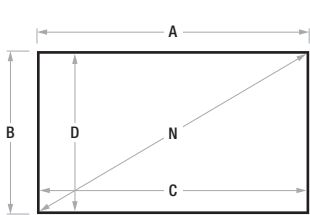

- > Kit with ceiling brackets

PSS Formats

1:1	1.33:1	1.60:1	1.78:1	2.35:1	2.37:1	2.40:1
	4:3	16:10	16:9	21:9		

Prestige

Aspect Ratio	Viewing Width	Viewing Height	Diagonal Inches	Overall Width	Overall Height	Packaging Dimensions	Net Weight	Gross Weight
	C	D	N	A	B	mm	kg	kg
1,33 (4:3)	2000	1504	99	2020	1524	2220x150x180	18,1	22,1
	2500	1880	123	2520	1900	2720x150x180	23,1	27,1
	3000	2256	148	3020	2276	3220x150x180	28,8	32,8
	3500	2632	172	3520	2652	3720x150x180	35,3	39,3
	4000	3008	197	4020	3028	4220x150x180	42,6	46,6
1,60 (16:10)	2000	1250	93	2020	1270	2220x150x180	16,6	20,6
	2500	1563	116	2520	1583	2720x150x180	20,9	24,9
	3000	1875	139	3020	1895	3220x150x180	25,8	29,8
	3500	2188	162	3520	2208	3720x150x180	31,3	35,3
	4000	2500	186	4020	2520	4220x150x180	37,5	41,5
1,78 (16:9)	2000	1124	90	2020	1144	2220x150x180	15,9	19,9
	2500	1404	113	2520	1424	2720x150x180	19,8	23,8
	3000	1685	135	3020	1705	3220x150x180	24,3	28,3
	3500	1966	158	3520	1986	3720x150x180	29,4	33,4
	4000	2247	181	4020	2267	4220x150x180	35,0	39,0
2,35 (21:9)	2000	851	86	2020	871	2220x150x180	14,3	18,3
	2500	1064	107	2520	1084	2720x150x180	17,5	21,5
	3000	1277	128	3020	1297	3220x150x180	21,1	25,1
	3500	1489	150	3520	1509	3720x150x180	25,1	29,1
	4000	1702	171	4020	1722	4220x150x180	29,6	33,6
2,37	2000	844	85	2020	864	2220x150x180	14,3	18,3
	2500	1055	107	2520	1075	2720x150x180	17,4	21,4
	3000	1266	128	3020	1286	3220x150x180	21,0	25,0
	3500	1477	150	3520	1497	3720x150x180	25,0	29,0
	4000	1688	171	4020	1708	4220x150x180	29,5	33,5
2,40	2000	833	85	2020	853	2220x150x180	14,2	18,2
	2500	1042	107	2520	1062	2720x150x180	17,3	21,3
	3000	1250	128	3020	1270	3220x150x180	20,9	24,9
	3500	1458	149	3520	1478	3720x150x180	24,9	28,9
	4000	1667	171	4020	1687	4220x150x180	29,3	33,3