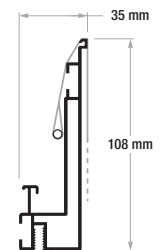

Aspect Ratio	Viewing Width	Viewing Height	Diagonal Inches	Overall Width	Overall Height	Packaging Dimensions	Net Weight	Gross Weight
	A	B	N	A	B	mm	kg	kg
1,00 (1:1)	3000	3000	167	3000	3000	3200x210x220	32	36
	3500	3500	195	3500	3500	3700x210x220	37	41
	4000	4000	223	4000	4000	4200x210x220	43	47
1,33 (4:3)	3000	2256	148	3000	2256	3200x210x220	28	32
	3500	2632	172	3500	2632	3700x210x220	32	36
	4000	3008	197	4000	3008	4200x210x220	37	41
1,60 (16:10)	3000	1875	139	3000	1875	3200x210x220	26	30
	3500	2188	162	3500	2188	3700x210x220	30	34
	4000	2500	186	4000	2500	4200x210x220	34	38
	4500	2813	209	4500	2813	3200x510x280	38	42
	5000	3125	232	5000	3125	3530x510x280	43	47
	5500	3438	255	5500	3438	3870x510x280	48	52
	6000	3750	279	6000	3750	4200x510x280	53	57
1,78 (16:9)	3000	1685	135	3000	1685	3200x210x220	25	29
	3500	1966	158	3500	1966	3700x210x220	28	32
	4000	2247	181	4000	2247	4200x210x220	32	36
	4500	2528	203	4500	2528	3200x510x280	36	40
	5000	2809	226	5000	2809	3530x510x280	41	45
	5500	3090	248	5500	3090	3870x510x280	45	49
	6000	3371	271	6000	3371	4200x510x280	50	54
2,35 (21:9)	3000	1277	128	3000	1277	3200x210x220	23	27
	3500	1489	150	3500	1489	3700x210x220	26	30
	4000	1702	171	4000	1702	4200x210x220	29	33
	4500	1915	193	4500	1915	3200x510x280	33	37
	5000	2128	214	5000	2128	3530x510x280	36	40
	5500	2340	235	5500	2340	3870x510x280	40	44
	6000	2553	257	6000	2553	4200x510x280	44	48
2,37	3000	1277	128	3000	1277	3200x210x220	23	27
	3500	1489	150	3500	1489	3700x210x220	26	30
	4000	1702	171	4000	1702	4200x210x220	29	33
	4500	1915	193	4500	1915	3200x510x280	33	37
	5000	2110	214	5000	2110	3530x510x280	36	40
	5500	2321	235	5500	2321	3870x510x280	40	44
	6000	2532	256	6000	2532	4200x510x280	44	48
2,40	3000	1250	128	3000	1250	3200x210x220	22	26
	3500	1458	149	3500	1458	3700x210x220	26	30
	4000	1667	171	4000	1667	4200x210x220	29	33
	4500	1875	192	4500	1875	3200x510x280	32	36
	5000	2083	213	5000	2083	3530x510x280	36	40
	5500	2292	235	5500	2292	3870x510x280	40	44
	6000	2500	256	6000	2500	4200x510x280	44	48
2,40	3000	1458	149	3000	1458	3700x210x220	26	30
	4000	1667	171	4000	1667	4200x210x220	29	33
	4500	1875	192	4500	1875	3200x510x280	32	36
	5000	2083	213	5000	2083	3530x510x280	36	40
	5500	2292	235	5500	2292	3870x510x280	40	44
	6000	2500	256	6000	2500	4200x510x280	44	48
	7000	2917	299	7000	2917	4870x510x280	52	56