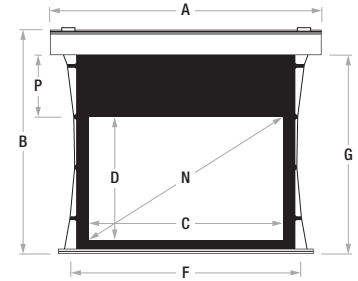

PSS Formats

1.33:1 1.60:1 1.78:1 2.35:1 2.37:1 2.39:1 2.40:1

4:3 16:10 16:9 21:9

Max One MFTS Max Floating Tensio System with 50 mm borders / without borders

Aspect Ratio	Viewing Width	Viewing Height	Diagonal Inches	Overall Width	Overall Height	Surface Width	Surface Height	Standard Drop	Total Maximum Drop	Packaging Dimensions	Net Weight	Gross Weight
	C	D	N	A	B	F	G	P	mm	mm	kg	kg
1.33 (4:3)	4640	3489	229	5100	3893	4740	3639	100	200	5280x290x320	76	101
	5140	3865	253	5600	4269	5240	4015	100	200	5780x290x320	84	109
	5640	4241	278	6100	4645	5740	4391	100	200	6280x290x320	92	117
1.60 (16:10)	4640	2900	215	5100	3304	4740	3050	100	200	5280x290x320	74	99
	5140	3213	239	5600	3617	5240	3363	100	200	5780x290x320	82	107
	5640	3525	262	6100	3929	5740	3675	100	200	6280x290x320	90	115
1.78 (16:9)	4640	2607	210	5100	3011	4740	2757	100	200	5280x290x320	74	99
	5140	2888	232	5600	3292	5240	3038	100	200	5780x290x320	82	107
	5640	3169	255	6100	3573	5740	3319	100	200	6280x290x320	90	115
2.35 (21:9)	4640	1974	199	5100	2378	4740	2124	100	200	5280x290x320	73	98
	5140	2187	220	5600	2591	5240	2337	100	200	5780x290x320	81	106
	5640	2400	241	6100	2804	5740	2550	100	200	6280x290x320	89	114
2.37	4640	1958	198	5100	2362	4740	2108	100	200	5280x290x320	73	98
	5140	2169	220	5600	2573	5240	2319	100	200	5780x290x320	81	106
	5640	2380	241	6100	2784	5740	2530	100	200	6280x290x320	89	114
2.39	4640	1941	198	5100	2345	4740	2091	100	200	5280x290x320	73	98
	5140	2151	219	5600	2555	5240	2301	100	200	5780x290x320	81	106
	5640	2360	241	6100	2764	5740	2510	100	200	6280x290x320	89	114
2.40	4640	1933	198	5100	2337	4740	2083	100	200	5280x290x320	73	98
	5140	2142	219	5600	2546	5240	2292	100	200	5780x290x320	81	106
	5640	2350	241	6100	2754	5740	2500	100	200	6280x290x320	89	114