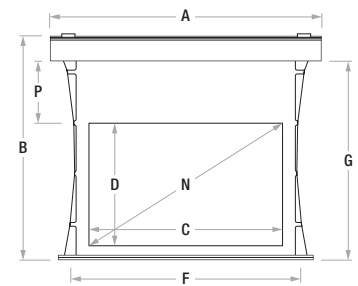

PSS Formats

1.33:1 1.60:1 1.78:1 2.35:1 2.37:1 2.39:1 2.40:1

4:3 16:10 16:9 21:9

Max One MFTS Max Floating Tensio System with 50 mm borders / without borders

Aspect Ratio	Viewing Width	Viewing Height	Diagonal Inches	Overall Width	Overall Height	Surface Width	Surface Height	Standard Drop	Total Maximum Drop	Packaging Dimensions	Net Weight	Gross Weight
	C	D	N	A	B	F	G	P	mm	mm	kg	kg
1.33 (4:3)	4640	3489	229	5100	3893	4740	3639	100	200	5280x290x320	76	101
	5140	3865	253	5600	4269	5240	4015	100	200	5780x290x320	84	109
	5640	4241	278	6100	4645	5740	4391	100	200	6280x290x320	92	117
1.60 (16:10)	4640	2900	215	5100	3304	4740	3050	100	200	5280x290x320	74	99
	5140	3213	239	5600	3617	5240	3363	100	200	5780x290x320	82	107
	5640	3525	262	6100	3929	5740	3675	100	200	6280x290x320	90	115
1.78 (16:9)	4640	2607	210	5100	3011	4740	2757	100	200	5280x290x320	74	99
	5140	2888	232	5600	3292	5240	3038	100	200	5780x290x320	82	107
	5640	3169	255	6100	3573	5740	3319	100	200	6280x290x320	90	115
2.35 (21:9)	4640	1974	199	5100	2378	4740	2124	100	200	5280x290x320	73	98
	5140	2187	220	5600	2591	5240	2337	100	200	5780x290x320	81	106
	5640	2400	241	6100	2804	5740	2550	100	200	6280x290x320	89	114
2.37	4640	1958	198	5100	2362	4740	2108	100	200	5280x290x320	73	98
	5140	2169	220	5600	2573	5240	2319	100	200	5780x290x320	81	106
	5640	2380	241	6100	2784	5740	2530	100	200	6280x290x320	89	114
2.39	4640	1941	198	5100	2345	4740	2091	100	200	5280x290x320	73	98
	5140	2151	219	5600	2555	5240	2301	100	200	5780x290x320	81	106
	5640	2360	241	6100	2764	5740	2510	100	200	6280x290x320	89	114
2.40	4640	1933	198	5100	2337	4740	2083	100	200	5280x290x320	73	98
	5140	2142	219	5600	2546	5240	2292	100	200	5780x290x320	81	106
	5640	2350	241	6100	2754	5740	2500	100	200	6280x290x320	89	114