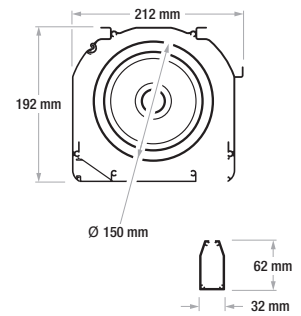

PSS Formats

1.33:1 1.60:1 1.78:1 2.35:1 2.37:1 2.39:1 2.40:1

4:3 16:10 16:9 21:9

Max One MFTS Max Floating Tensio System with 50 mm borders / without borders

Aspect Ratio	Viewing Width	Viewing Height	Diagonal Inches	Overall Width	Overall Height	Surface Width	Surface Height	Standard Drop	Total Maximum Drop	Packaging Dimensions	Net Weight	Gross Weight
	C	D	N	A	B	F	G	P	mm	mm	kg	kg
1.33 (4:3)	4640	3489	229	5100	3893	4740	3639	100	200	5280x290x320	76	101
	5140	3865	253	5600	4269	5240	4015	100	200	5780x290x320	84	109
	5640	4241	278	6100	4645	5740	4391	100	200	6280x290x320	92	117
1.60 (16:10)	4640	2900	215	5100	3304	4740	3050	100	200	5280x290x320	74	99
	5140	3213	239	5600	3617	5240	3363	100	200	5780x290x320	82	107
	5640	3525	262	6100	3929	5740	3675	100	200	6280x290x320	90	115
1.78 (16:9)	4640	2607	210	5100	3011	4740	2757	100	200	5280x290x320	74	99
	5140	2888	232	5600	3292	5240	3038	100	200	5780x290x320	82	107
	5640	3169	255	6100	3573	5740	3319	100	200	6280x290x320	90	115
2.35 (21:9)	4640	1974	199	5100	2378	4740	2124	100	200	5280x290x320	73	98
	5140	2187	220	5600	2591	5240	2337	100	200	5780x290x320	81	106
	5640	2400	241	6100	2804	5740	2550	100	200	6280x290x320	89	114
2.37	4640	1958	198	5100	2362	4740	2108	100	200	5280x290x320	73	98
	5140	2169	220	5600	2573	5240	2319	100	200	5780x290x320	81	106
	5640	2380	241	6100	2784	5740	2530	100	200	6280x290x320	89	114
2.39	4640	1941	198	5100	2345	4740	2091	100	200	5280x290x320	73	98
	5140	2151	219	5600	2555	5240	2301	100	200	5780x290x320	81	106
	5640	2360	241	6100	2764	5740	2510	100	200	6280x290x320	89	114
2.40	4640	1933	198	5100	2337	4740	2083	100	200	5280x290x320	73	98
	5140	2142	219	5600	2546	5240	2292	100	200	5780x290x320	81	106
	5640	2350	241	6100	2754	5740	2500	100	200	6280x290x320	89	114