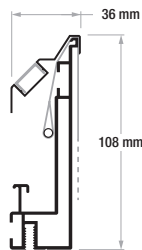

- > Black velvet flock cover
- > RGB Led back lighting
- > Kit with ceiling brackets

PSS Formats

1.78:1 2.35:1 2.37:1 2.40:1

16:9 21:9

Prestige

Aspect Ratio	Viewing Width	Viewing Height	Diagonal Inches	Overall Width	Overall Height	Packaging Dimensions	Net Weight	Gross Weight
	C	D	N	A	B	mm	kg	kg
1,33 (4:3)	2000	1504	99	2020	1524	2220x150x180	18,1	22,1
	2500	1880	123	2520	1900	2720x150x180	23,1	27,1
	3000	2256	148	3020	2276	3220x150x180	28,8	32,8
	3500	2632	172	3520	2652	3720x150x180	35,3	39,3
	4000	3008	197	4020	3028	4220x150x180	42,6	46,6
1,60 (16:10)	2000	1250	93	2020	1270	2220x150x180	16,6	20,6
	2500	1563	116	2520	1583	2720x150x180	20,9	24,9
	3000	1875	139	3020	1895	3220x150x180	25,8	29,8
	3500	2188	162	3520	2208	3720x150x180	31,3	35,3
	4000	2500	186	4020	2520	4220x150x180	37,5	41,5
1,78 (16:9)	2000	1124	90	2020	1144	2220x150x180	15,9	19,9
	2500	1404	113	2520	1424	2720x150x180	19,8	23,8
	3000	1685	135	3020	1705	3220x150x180	24,3	28,3
	3500	1966	158	3520	1986	3720x150x180	29,4	33,4
	4000	2247	181	4020	2267	4220x150x180	35,0	39,0
2,35 (21:9)	2000	851	86	2020	871	2220x150x180	14,3	18,3
	2500	1064	107	2520	1084	2720x150x180	17,5	21,5
	3000	1277	128	3020	1297	3220x150x180	21,1	25,1
	3500	1489	150	3520	1509	3720x150x180	25,1	29,1
	4000	1702	171	4020	1722	4220x150x180	29,6	33,6
2,37	2000	844	85	2020	864	2220x150x180	14,3	18,3
	2500	1055	107	2520	1075	2720x150x180	17,4	21,4
	3000	1266	128	3020	1286	3220x150x180	21,0	25,0
	3500	1477	150	3520	1497	3720x150x180	25,0	29,0
	4000	1688	171	4020	1708	4220x150x180	29,5	33,5
2,40	2000	833	85	2020	853	2220x150x180	14,2	18,2
	2500	1042	107	2520	1062	2720x150x180	17,3	21,3
	3000	1250	128	3020	1270	3220x150x180	20,9	24,9
	3500	1458	149	3520	1478	3720x150x180	24,9	28,9
	4000	1667	171	4020	1687	4220x150x180	29,3	33,3