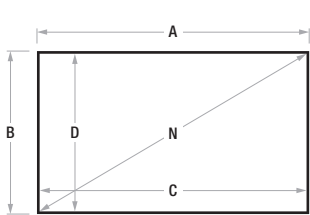

- > Black velvet flock cover
- > RGB Led back lighting
- > Kit with ceiling brackets

PSS Formats

1.78:1 2.35:1 2.37:1 2.40:1

16:9 21:9

Prestige

Aspect Ratio	Viewing Width	Viewing Height	Diagonal Inches	Overall Width	Overall Height	Packaging Dimensions	Net Weight	Gross Weight
	C	D	N	A	B	mm	kg	kg
1,33 (4:3)	2000	1504	99	2020	1524	2220x150x180	18,1	22,1
	2500	1880	123	2520	1900	2720x150x180	23,1	27,1
	3000	2256	148	3020	2276	3220x150x180	28,8	32,8
	3500	2632	172	3520	2652	3720x150x180	35,3	39,3
	4000	3008	197	4020	3028	4220x150x180	42,6	46,6
1,60 (16:10)	2000	1250	93	2020	1270	2220x150x180	16,6	20,6
	2500	1563	116	2520	1583	2720x150x180	20,9	24,9
	3000	1875	139	3020	1895	3220x150x180	25,8	29,8
	3500	2188	162	3520	2208	3720x150x180	31,3	35,3
	4000	2500	186	4020	2520	4220x150x180	37,5	41,5
1,78 (16:9)	2000	1124	90	2020	1144	2220x150x180	15,9	19,9
	2500	1404	113	2520	1424	2720x150x180	19,8	23,8
	3000	1685	135	3020	1705	3220x150x180	24,3	28,3
	3500	1966	158	3520	1986	3720x150x180	29,4	33,4
	4000	2247	181	4020	2267	4220x150x180	35,0	39,0
2,35 (21:9)	2000	851	86	2020	871	2220x150x180	14,3	18,3
	2500	1064	107	2520	1084	2720x150x180	17,5	21,5
	3000	1277	128	3020	1297	3220x150x180	21,1	25,1
	3500	1489	150	3520	1509	3720x150x180	25,1	29,1
	4000	1702	171	4020	1722	4220x150x180	29,6	33,6
2,37	2000	844	85	2020	864	2220x150x180	14,3	18,3
	2500	1055	107	2520	1075	2720x150x180	17,4	21,4
	3000	1266	128	3020	1286	3220x150x180	21,0	25,0
	3500	1477	150	3520	1497	3720x150x180	25,0	29,0
	4000	1688	171	4020	1708	4220x150x180	29,5	33,5
2,40	2000	833	85	2020	853	2220x150x180	14,2	18,2
	2500	1042	107	2520	1062	2720x150x180	17,3	21,3
	3000	1250	128	3020	1270	3220x150x180	20,9	24,9
	3500	1458	149	3520	1478	3720x150x180	24,9	28,9
	4000	1667	171	4020	1687	4220x150x180	29,3	33,3